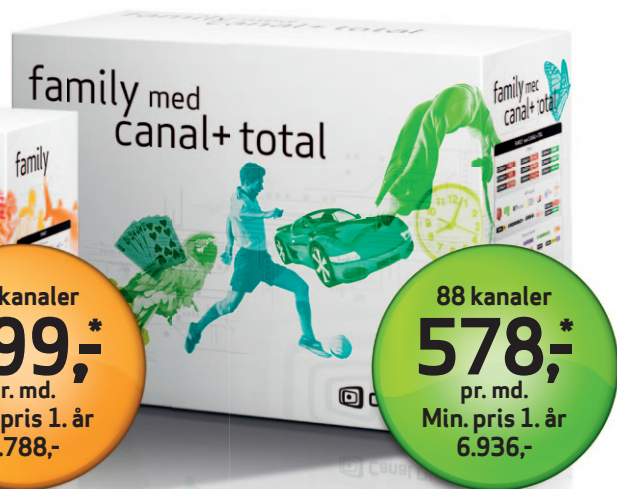

Danmarks første all-inclusive tv-pakker!

I alle Canal Digital's tv-pakker får du:

HDTV-box

Parabol

Standard installation

Ingen kortafgift

Tv-abonnement til 4 rum

HDTV-kanaler i alle tv-pakker

...BUM!

Vælg den tv-pakke, der passer til dig!

* Forudsætter 12 mdrs. abo. på en tv-pakke fra Canal Digital.
Inkl. installation af HDTV-box samt parabol uden beregning,

Canal Digital